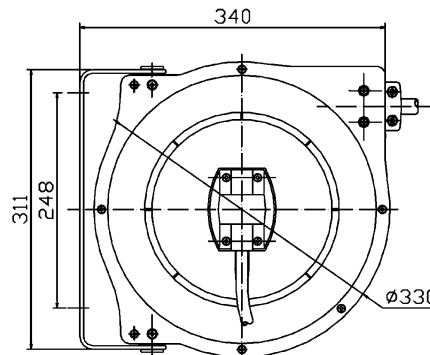

Kunststoff-Schlauchaufroller Plastic hose reel

Serie 701 Niederdruck für Luft und Wasser Serie 701 Low pressure for air and water

Connection (inch)	Working Pressure (bar)	Hose Length (inch/m)	Weight (kg)	Code-No.
1/4	20	1/4 15	12,5	L701152
3/8	20	1/4 15	12,5	L701153

Serie 705 Niederdruck für Luft und Wasser Serie 705 Low pressure for air and water

Connection (inch)	Working Pressure (bar)	Hose Length (inch/m)	Weight (kg)	Code-No.
3/8	20	5/16 8	6,5	L705083

Besondere Merkmale

- Widerstandsfähige Konstruktion, gefertigt aus hochwertigem schlagfesten Polypropylen
- Automatische Rasterung erlaubt ein Arretieren des Schlauchs in jeder beliebigen Länge
- Gekapselter Federrückzug
- Exakte Blockiereinrichtung erlaubt Freilauf oder Blockfunktion (nur 701)
- Zum Lieferumfang gehört der Schlauch
- Schwenkarm für Wandmontage 180°
- Rollenführung verhindert einen schnellen Verschleiß des Schlauchs
- Max. zulässige Betriebstemperatur 60°C
- Farbe: Blau

Special features

- Robust design manufactured of high-impact polypropylene of high quality
- Automatic rastering allows arresting of the hose at any length
- Enclosed spring return
- Exact locking device allows freewheeling or block function (only 701)
- The hose is part of the scope of supply
- Swinging arm for wall mounting 180°
- Roller guidance prevents fast wear of the hose
- Max. permissible operating temperature 60°C
- Colour: blue