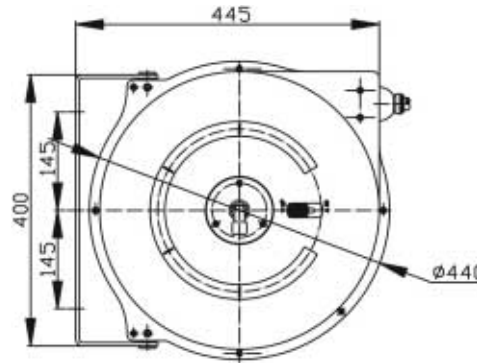

Kunststoff-Schlauchaufroller Plastic hose reel

Serie 701 Niederdruck für Luft und Wasser Serie 701 Low pressure for air and water

Connection (inch)	Working Pressure (bar)	Hose Length (inch/m)	Weight (kg)	Code-No.
1/4	20	1/4 15	12,5	L701152
3/8	20	1/4 15	12,5	L701153

Serie 705 Niederdruck für Luft und Wasser Serie 705 Low pressure for air and water

Connection (inch)	Working Pressure (bar)	Hose Length (inch/m)	Weight (kg)	Code-No.
3/8	20	5/16 8	6,5	L705083

Besondere Merkmale

- Widerstandsfähige Konstruktion, gefertigt aus hochwertigem schlagfesten Polypropylen
- Automatische Rasterung erlaubt ein Arretieren des Schlauchs in jeder beliebigen Länge
- Gekapselter Federrückzug
- Exakte Blockiereinrichtung erlaubt Freilauf oder Blockfunktion (nur 701)
- Zum Lieferumfang gehört der Schlauch
- Schwenkarm für Wandmontage 180°
- Rollenführung verhindert einen schnellen Verschleiß des Schlauchs
- Max. zulässige Betriebstemperatur 60°C
- Farbe: Blau

Special features

- Robust design manufactured of high-impact polypropylene of high quality
- Automatic rastering allows arresting of the hose at any length
- Enclosed spring return
- Exact locking device allows freewheeling or block function (only 701)
- The hose is part of the scope of supply
- Swinging arm for wall mounting 180°
- Roller guidance prevents fast wear of the hose
- Max. permissible operating temperature 60°C
- Colour: blue