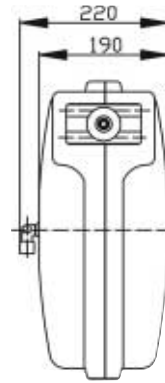

Kunststoff-Schlauchaufroller Plastic hose reel

Serie 701 Niederdruck für Luft und Wasser Serie 701 Low pressure for air and water

Connection (inch)	Working Pressure (bar)	Hose Length (inch/m)	Weight (kg)	Code-No.
1/4	20	1/4 15	12,5	L701152
3/8	20	1/4 15	12,5	L701153

Serie 705 Niederdruck für Luft und Wasser Serie 705 Low pressure for air and water

Connection (inch)	Working Pressure (bar)	Hose Length (inch/m)	Weight (kg)	Code-No.
3/8	20	5/16 8	6,5	L705083

Besondere Merkmale

- Widerstandsfähige Konstruktion, gefertigt aus hochwertigem schlagfesten Polypropylen
- Automatische Rasterung erlaubt ein Arretieren des Schlauchs in jeder beliebigen Länge
- Gekapselter Federrückzug
- Exakte Blockiereinrichtung erlaubt Freilauf oder Blockfunktion (nur 701)
- Zum Lieferumfang gehört der Schlauch
- Schwenkarm für Wandmontage 180°
- Rollenführung verhindert einen schnellen Verschleiß des Schlauchs
- Max. zulässige Betriebstemperatur 60°C
- Farbe: Blau

Special features

- Robust design manufactured of high-impact polypropylene of high quality
- Automatic rastering allows arresting of the hose at any length
- Enclosed spring return
- Exact locking device allows freewheeling or block function (only 701)
- The hose is part of the scope of supply
- Swinging arm for wall mounting 180°
- Roller guidance prevents fast wear of the hose
- Max. permissible operating temperature 60°C
- Colour: blue