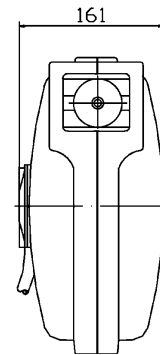

Kunststoff-Schlauchaufroller Plastic hose reel

Serie 701 Niederdruck für Luft und Wasser Serie 701 Low pressure for air and water

Connection (inch)	Working Pressure (bar)	Hose Length (inch/m)	Weight (kg)	Code-No.
1/4	20	1/4 15	12,5	L701152
3/8	20	1/4 15	12,5	L701153

Serie 705 Niederdruck für Luft und Wasser Serie 705 Low pressure for air and water

Connection (inch)	Working Pressure (bar)	Hose Length (inch/m)	Weight (kg)	Code-No.
3/8	20	5/16 8	6,5	L705083

Besondere Merkmale

- Widerstandsfähige Konstruktion, gefertigt aus hochwertigem schlagfesten Polypropylen
- Automatische Rasterung erlaubt ein Arretieren des Schlauchs in jeder beliebigen Länge
- Gekapselter Federrückzug
- Exakte Blockiereinrichtung erlaubt Freilauf oder Blockfunktion (nur 701)
- Zum Lieferumfang gehört der Schlauch
- Schwenkarm für Wandmontage 180°
- Rollenführung verhindert einen schnellen Verschleiß des Schlauchs
- Max. zulässige Betriebstemperatur 60°C
- Farbe: Blau

Special features

- Robust design manufactured of high-impact polypropylene of high quality
- Automatic rastering allows arresting of the hose at any length
- Enclosed spring return
- Exact locking device allows freewheeling or block function (only 701)
- The hose is part of the scope of supply
- Swinging arm for wall mounting 180°
- Roller guidance prevents fast wear of the hose
- Max. permissible operating temperature 60°C
- Colour: blue