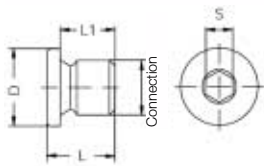

## Verschlusschrauben mit Bund (DIN 908) Ms58

### Blanking Plug Parallel Brass

Connection	L	L1	L2	L3	D	D1	D2	H	SW	SW1	G	Code-No.
M10 x 1	11	8			14				5			NUQA0
M12 x 1,5	15	12			17				6			NUQB0
M14 x 1,5	15	12			19				6			NUQC0
G1/8	11	8			14				5			NUQD0
G1/4	15	12			18				6			NUQE0
G3/8	15	12			22				8			NUQF0
G1/2	18	14			26				10			NUQG0
G3/4	20	16			32				12			NURD0
G1	21	16			39				17			NURD1