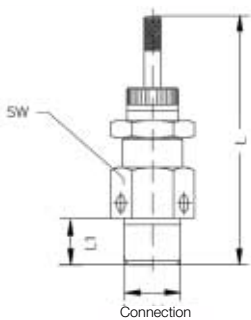

Überdruckventil

Pressure Relief Valve Brass

Connection	L	L1	L2	L3	D	D1	D2	H	SW	SW1	G	Code-No.
G 1/4	57	11							17			NUQH0