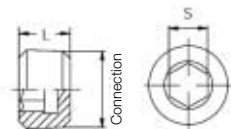

Connection	L	L1	L2	L3	D	D1	D2	H	SW	SW1	G	Code-No.
M8 x 0,75	80								4			NUPQ0
M10 x 1	80								5			NUP10
M12 x 1,5	80								6			NUP20
M14 x 1,5	100								7			NUP30
R 1/8	80								5			NUP40
R 1/4	10								7			NUP50
R 3/8	10								8			NUP60
R 1/2	10								10			NUP70
R 3/4	12								12			NUP90
R 1	19								17			NURZ0
R 1 1/4	22								22			NURZ1