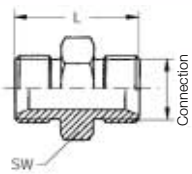

Zubehör/Accessoires

Doppelstutzen Ms58 60° Male Adaptors Brass

Connection	L	L1	L2	L3	D	D1	D2	H	SW	SW1	G	Code-No.
M5xM5	13								7			NUEV0
M5xR1/8	17								14			NUEW0
M5xR1/4	17								21			NUEX0
G1/8xG1/8	19								14			NUEY0
G1/8xG1/4	21								17			NUEZ0
G1/8xG3/8	25								19			NUE00
G1/4xG1/4	23								17			NUE10
G1/4xG3/8	23								19			NUE20
G1/4xG1/2	29								24			NUE30
G3/8xG3/8	23								19			NUE40
G3/8xG1/2	29								24			NUE50
G3/8xG3/4	36								32			NUE60
G1/2xG1/2	30								24			NUE70
G1/2xG3/4	36								32			NUE80
G1/2xG1	40								36			NUE90
G3/4xG3/4	40								32			NUFA0
G3/4xG1	40								36			NUFB0
G1xG1	42								36			NUFC0

Doppelstutzen Ms58 60° Male Adaptors Brass Leftthread

Connection	L	L1	L2	L3	D	D1	D2	H	SW	SW1	G	Code-No.
G1/4xG1/4IH	33								17			NUFT0
G1/4xG3/8IH	33								19			NUFU0
G3/8xG3/8IH	33								19			NUFV0

Schlauchanschluss-Gewindetülle Außengewinde Ms58

Parallel Male Hose Tail Connector Brass

Connection	L	L1	L2	L3	D	D1	D2	H	SW	SW1	G	Code-No.
M5-3	15								7			NUGA0
M5-4	15								7			NUGB0
M6-4	23								8			NUGC0
G1/8-4	29								14			NUGD0
G1/8-6	35								14			NUGE0
G1/8-8	35								14			NUGF0
G1/8-9	35								14			NUGG0
G1/4-4	31								17			NUGH0
G1/4-6	37								17			NUGJ0
G1/4-8	37								17			NUGK0
G1/4 A LH-8	37								17			NUG40
G1/4-9	37								17			NUGL0
G1/4-13	43								17			NUGM0
G3/8-6	41								19			NUGN0
G3/8-8	41								19			NUGP0
G3/8-9	41								19			NUGQ0
G3/8 A LH-9	41								19			NUG10
G3/8-13	47								19			NUGR0
G1/2-6	43								24			NUGS0
G1/2-9	43								24			NUGT0
G1/2-13	49								24			NUGU0
G3/4-13	54								32			NUGV0
G3/4-16	62								32			NUGW0
G3/4-19	62								32			NUGX0
G1/25	72								36			NUGY0