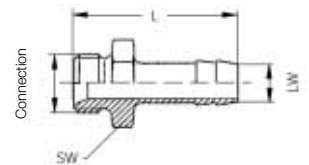

Zubehör/Accessoires

Doppelstutzen Ms58 60° Male Adaptors Brass

Connection	L	L1	L2	L3	D	D1	D2	H	SW	SW1	G	Code-No.
M5xM5	13								7			NUEV0
M5xR1/8	17								14			NUEW0
M5xR1/4	17								21			NUEX0
G1/8xG1/8	19								14			NUEY0
G1/8xG1/4	21								17			NUEZ0
G1/8xG3/8	25								19			NUE00
G1/4xG1/4	23								17			NUE10
G1/4xG3/8	23								19			NUE20
G1/4xG1/2	29								24			NUE30
G3/8xG3/8	23								19			NUE40
G3/8xG1/2	29								24			NUE50
G3/8xG3/4	36								32			NUE60
G1/2xG1/2	30								24			NUE70
G1/2xG3/4	36								32			NUE80
G1/2xG1	40								36			NUE90
G3/4xG3/4	40								32			NUFA0
G3/4xG1	40								36			NUFB0
G1xG1	42								36			NUFC0

Doppelstutzen Ms58 60° Male Adaptors Brass Leftthread

Connection	L	L1	L2	L3	D	D1	D2	H	SW	SW1	G	Code-No.
G1/4xG1/4IH	33								17			NUFT0
G1/4xG3/8IH	33								19			NUFU0
G3/8xG3/8IH	33								19			NUFV0

Schlauchanschluss-Gewindetülle Außengewinde Ms58

Parallel Male Hose Tail Connector Brass

Connection	L	L1	L2	L3	D	D1	D2	H	SW	SW1	G	Code-No.
M5-3	15								7			NUGA0
M5-4	15								7			NUGB0
M6-4	23								8			NUGC0
G1/8-4	29								14			NUGD0
G1/8-6	35								14			NUGE0
G1/8-8	35								14			NUGF0
G1/8-9	35								14			NUGG0
G1/4-4	31								17			NUGH0
G1/4-6	37								17			NUGJ0
G1/4-8	37								17			NUGK0
G1/4 A LH-8	37								17			NUG40
G1/4-9	37								17			NUGL0
G1/4-13	43								17			NUGM0
G3/8-6	41								19			NUGN0
G3/8-8	41								19			NUGP0
G3/8-9	41								19			NUGQ0
G3/8 A LH-9	41								19			NUG10
G3/8-13	47								19			NUGR0
G1/2-6	43								24			NUGS0
G1/2-9	43								24			NUGT0
G1/2-13	49								24			NUGU0
G3/4-13	54								32			NUGV0
G3/4-16	62								32			NUGW0
G3/4-19	62								32			NUGX0
G1/25	72								36			NUGY0